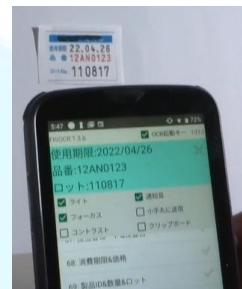

Android14に
対応しました

FIS OCR

Fis Intelligent Solutions

Android 8 ~ 14

各アプリからOCRが使える！

Webアプリ、Androidアプリ、IBM i (AS400)など
連携用API,クリップボード経由 各種方法で使えます

アプリ連携	IBM i 5250連携	クリップボ ード出力
日付 読取強化	読取設定 切替不要	読取テンプ レート
マスタ照合 機能	チェック デジット	P C連携 キー入力
一括読取	フォント 各種対応	OCR起動 キー切替
バーコード 読取	読取画像 取得	キー入力 機能

アプリ連携

ユーザー開発のWebアプリやAndroidアプリにてOCR読取が可能です。クリップボード経由や専用APIの使用での連携が可能です。Webアプリでは専用ブラウザ“FWSP”での画面表示となります（FWSPはFISOCRと合わせて提供）

IBM i 連携（小手丸ちゃん5250エミュレータ連携）

小手丸ちゃん5250エミュレータと連携し、IBM iの業務画面上でOCRによる読み取りが行えます。小手丸ちゃんのOCRマクロにてFISOCRの読み取り設定も指定できます。