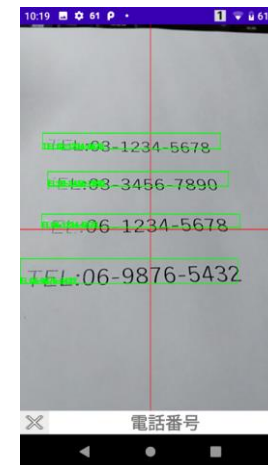

Android14に
対応しました

FIS OCR

Fis Intelligent Solutions

Android 8 ~ 14

各アプリからOCRが使える！

Webアプリ、Androidアプリ、IBM i (AS400)など
連携用API,クリップボード経由 各種方法で使えます

アプリ連携	IBM i 5250連携	クリップボ ード出力
日付 読取強化	読取設定 切替不要	読取テンプ レート
マスタ照合 機能	チェック デジット	P C連携 キー入力
一括読取	フォント 各種対応	OCR起動 キー切替
バーコード 読取	読取画像 取得	キー入力 機能