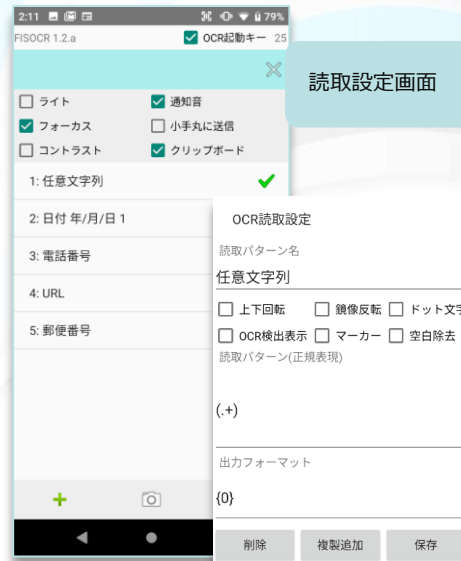

無償の評価版 や デモWEBアプリページ もあります

お問い合わせ先：フィス株式会社 kotemaru@fis.co.jp

日付読取強化

マクロを利用することにより、簡単な読取設定、出力フォーマットで日付の読取が出来ます。また日付の整合性チェックや範囲指定等も可能です。

読取設定切替不要

設定内容の異なった複数の読取設定を1つにまとめ、読取対象ごとに切り換えせずに読み取ることが可能です。

読取テンプレート

よく使われる代表的な読取設定はテンプレートとして用意しています、テンプレート一覧から選択するだけで読取設定が完了します。

マスタ照合機能

マスタデータ（製造番号などのリスト）と同じ文字列のみを読み取ることが可能です。

チェックデジット

OCR読取内容が正しいかチェックし誤認識を防ぐ機能です。マイナンバー、運転免許証番号のチェックが可能です（2023/3現在）

PCキー入力機能

端末での読み取り内容をPCへ送信／入力させることができます。OCRの設定にて、読み取り内容に改行など付加することで、PC側のカーソルを移動させることもできます。（別途有償オプション）

動作環境

Android ver8～14
ハンデーターミナル、スマートフォン、タブレット全般（GMS対応、カメラ搭載）
*インターネットへの接続は不要

制限事項

読み取り対象は、英数字および各種記号となります。
※日本語については、サポート外となります。

読取事例

※IBM、e-server、iSeries、AS/400は米国IBM社の商標または登録商標です。

(2023.9作成)