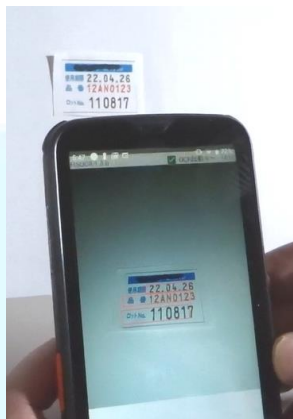

Android14に
対応しました

FIS OCR

Fis Intelligent Solutions

Android 8 ~ 14

各アプリからOCRが使える！

Webアプリ、Androidアプリ、IBM i (AS400)など
連携用API,クリップボード経由 各種方法で使えます

アプリ連携	IBM i 5250連携	クリップボ ード出力
日付 読取強化	読取設定 切替不要	読取テンプ レート
マスタ照合 機能	チェック デジット	P C連携 キー入力
一括読取	フォント 各種対応	OCR起動 キー切替
バーコード 読取	読取画像 取得	キー入力 機能

アプリ連携

ユーザー開発のWebアプリやAndroidアプリにてOCR読取が可能です。クリップボード経由や専用APIの使用での連携が可能です。Webアプリでは専用ブラウザ“FWSP”での画面表示となります（FWSPはFISOCRと合わせて提供）

IBM i 連携（小手丸ちゃん5250エミュレータ連携）

小手丸ちゃん5250エミュレータと連携し、IBM iの業務画面上でOCRによる読み取りが行えます。小手丸ちゃんのOCRマクロにてFISOCRの読み取り設定も指定できます。

クリップボード出力

OCRの読取結果をクリップボードに出力することが可能です。ペースト操作により各アプリにて読取結果を利用できます。アプリ開発は不要です。

一括読取

読取パターンで複数の項目を指定することで一括して読み取ることが可能です。対象の数が一定でない場合にも読み取ることが可能です。

多種フォント対応

OCRフォントなどのフォント種別の制限はありません。手書き文字も一部認識可能です。

OCR起動キー切替