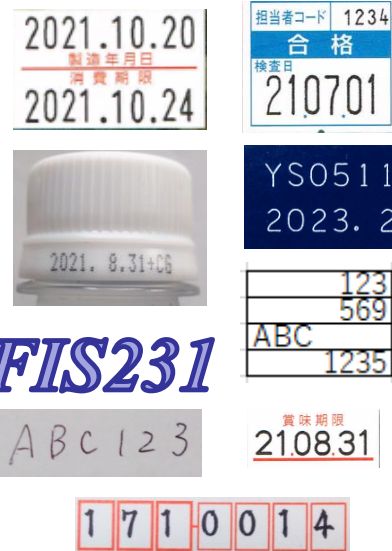

動作環境

Android ver8～14
ハンデーターミナル、スマートフォン、タブレット全般（GMS対応、カメラ搭載）
*インターネットへの接続は不要

制限事項

読み取り対象は、英数字および各種記号となります。
※日本語については、サポート外となります。

読取事例

※IBM、e-server、iSeries、AS/400は米国IBM社の商標または登録商標です。

(2023.9作成)